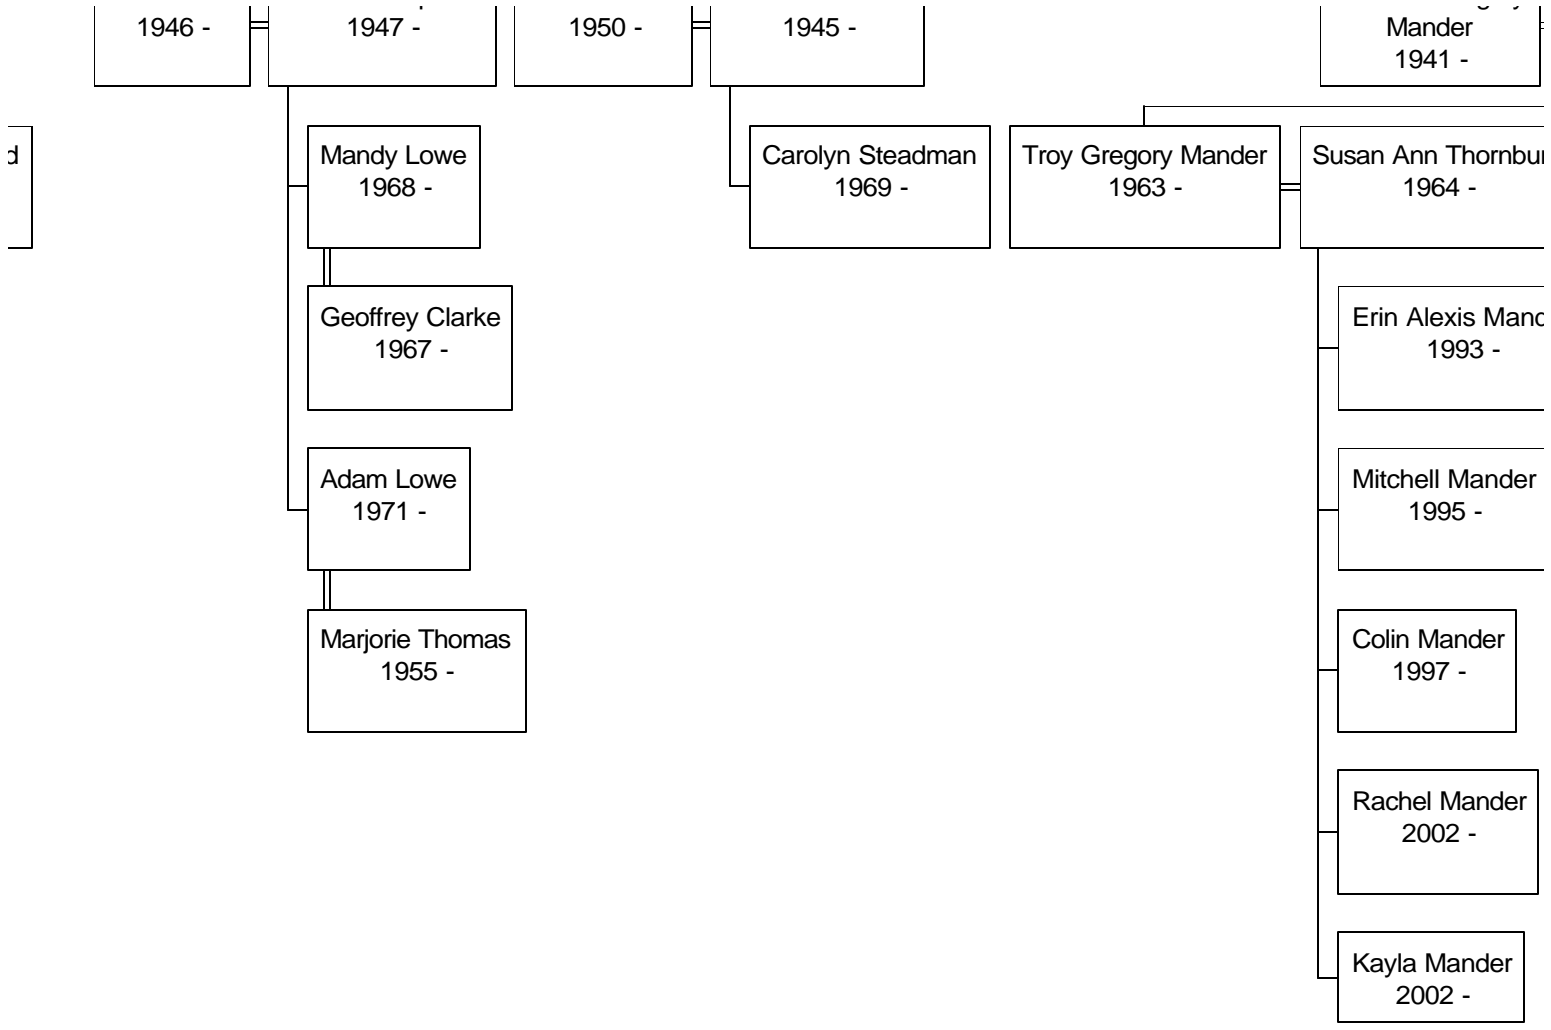

1939 -

1947 -

1946 -

1947 -

1935 -

ler

Daryn Caruso
1982 -

Charmion Delores
Dick
1930 -

William Waller

Dianne Lynn Hallam
1952 -

Richard Sylvester
1944 -

Karen Franc
195

Amanda Hallam
1972 -

Marc Vanden Heuvel

Jason Waller
1973 -

thro

Loukas Vanden Heuvel
1996 -

Trevor Waller
1977 -

awn

Harrison Vanden Heuvel
1999 -

Marielle Kasey Anne Vanden Heuvel
2001 -

1941 - 1938 - 194

Margaret Carol
Strachan
1960 -

Michael Williams
1954 -

Shelly Ann Wright
1963 -

Mark Courtney Kroon
1955 -

Christopher Todd
Wright
1964 -

Deirdre Rose
Rocheleau
1962 -

Jeffer

Robert Michael
Williams
1992 -

Michael John Williams
1993 -

Ethan David Kroon
1998 -