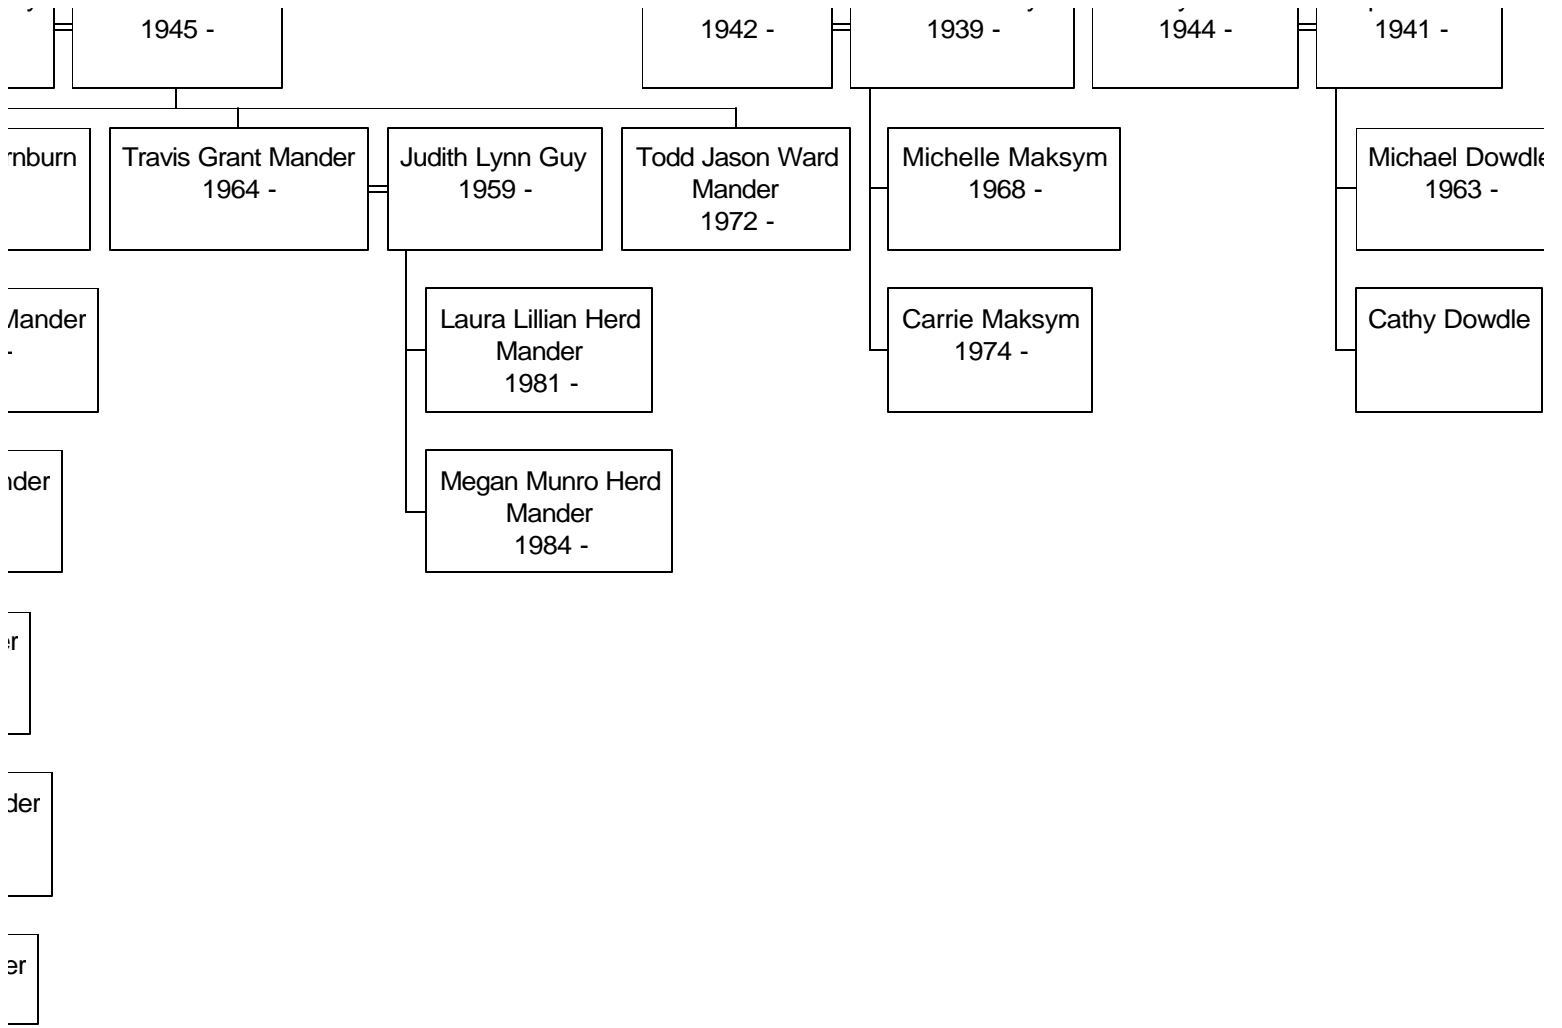

1939 -

1947 -

1946 -

1947 -

1935 -

ler

Daryn Caruso
1982 -

Charmion Delores
Dick
1930 -

William Waller

Dianne Lynn Hallam
1952 -

Richard Sylvester
1944 -

Karen Franc
195

Amanda Hallam
1972 -

Marc Vanden Heuvel

Jason Waller
1973 -

thro

Loukas Vanden Heuvel
1996 -

Trevor Waller
1977 -

awn

Harrison Vanden Heuvel
1999 -

Marielle Kasey Anne Vanden Heuvel
2001 -

1941 - 1938 - 194

Margaret Carol
Strachan
1960 -

Michael Williams
1954 -

Shelly Ann Wright
1963 -

Mark Courtney Kroon
1955 -

Christopher Todd
Wright
1964 -

Deirdre Rose
Rocheleau
1962 -

Jeffer

Robert Michael
Williams
1992 -

Michael John Williams
1993 -

Ethan David Kroon
1998 -