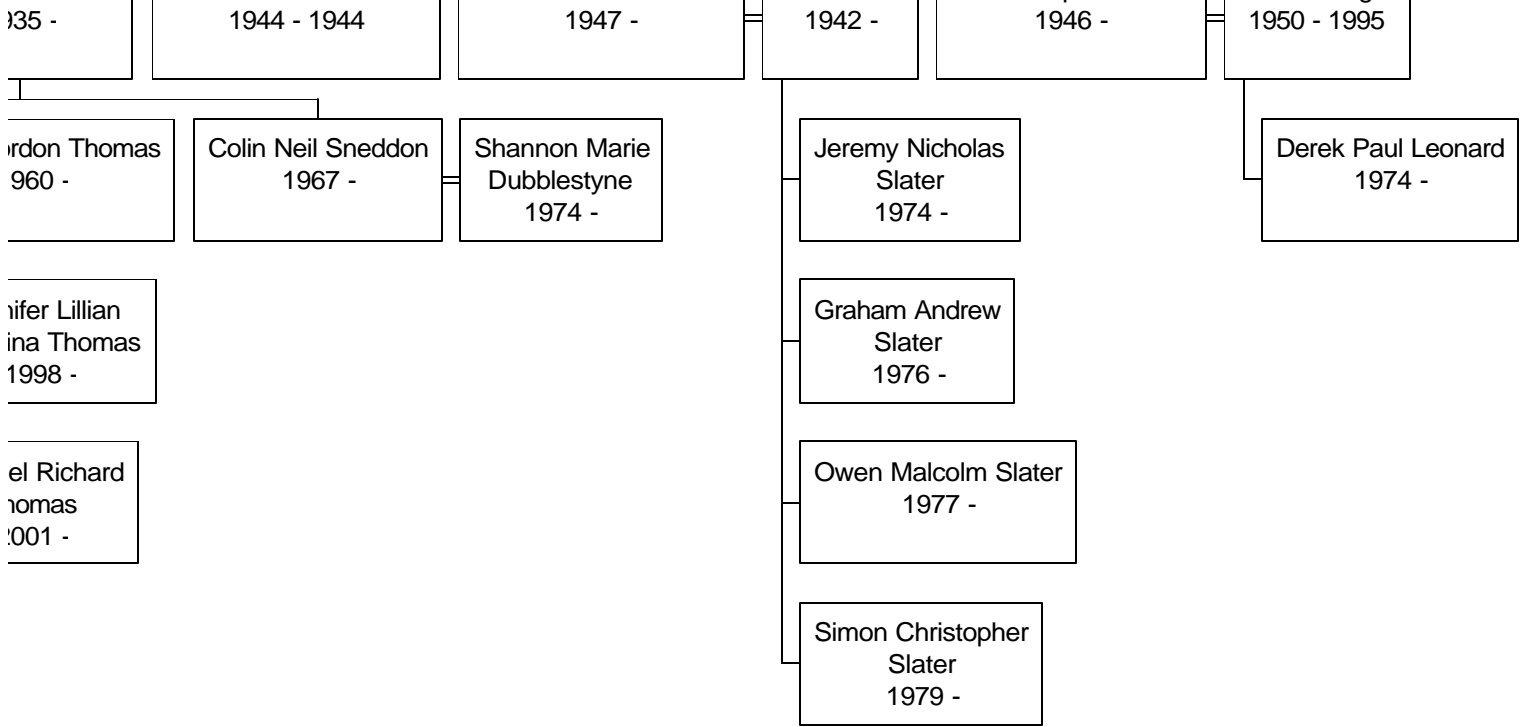

Loukas Vanden Heuvel
1996 -

Trevor Waller
1977 -

awn

Harrison Vanden Heuvel
1999 -

Marielle Kasey Anne Vanden Heuvel
2001 -

1941 - 1938 - 194

Margaret Carol
Strachan
1960 -

Michael Williams
1954 -

Shelly Ann Wright
1963 -

Mark Courtney Kroon
1955 -

Christopher Todd
Wright
1964 -

Deirdre Rose
Rocheleau
1962 -

Jeffer

Robert Michael
Williams
1992 -

Michael John Williams
1993 -

Ethan David Kroon
1998 -